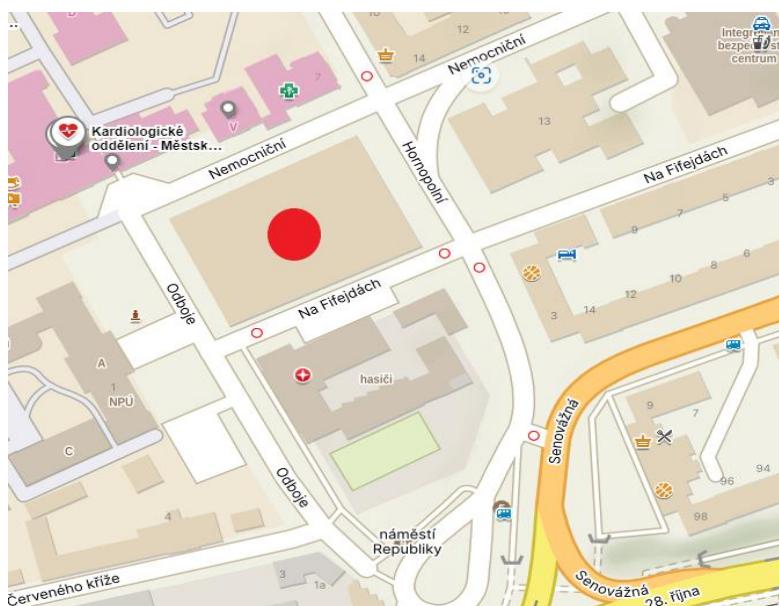

Parkovací dům u MNOF

Základní informace

Provozovatel	Statutární město Ostrava
	správu parkovacího domu u MNOF zajišťuje OK, a.s.
Lokalizace	v prostoru vymezeném ulicemi Nemocniční, Odboje, Na Fifejdách a Hornopolsní
GPS	<u>49.8329403N, 18.2775017E</u>
Kapacita	465