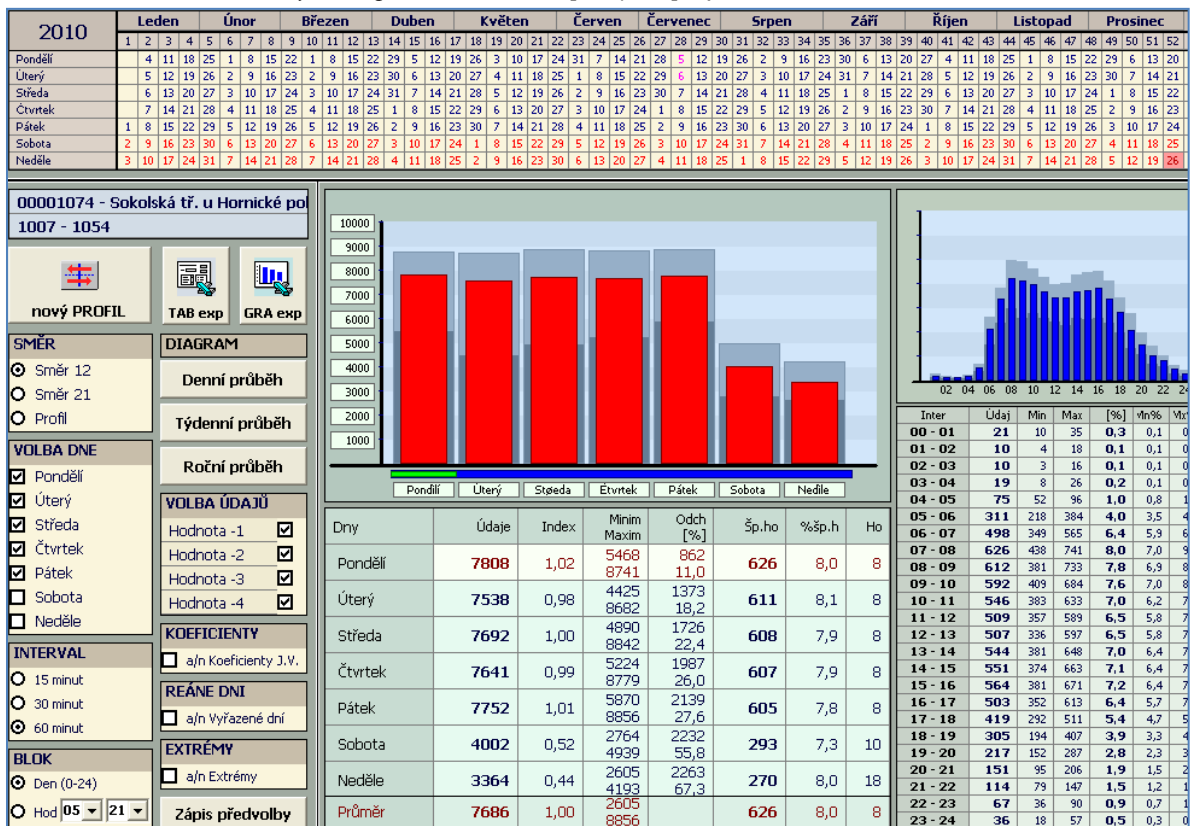

Denní průběh intenzit dopravy na profilu v ul. Sokolská tř.

Týdenní průběh intenzit dopravy na profilu v ul. Sokolská tř.

Roční průběh intenzit dopravy na profilu v ul. Sokolská tř.