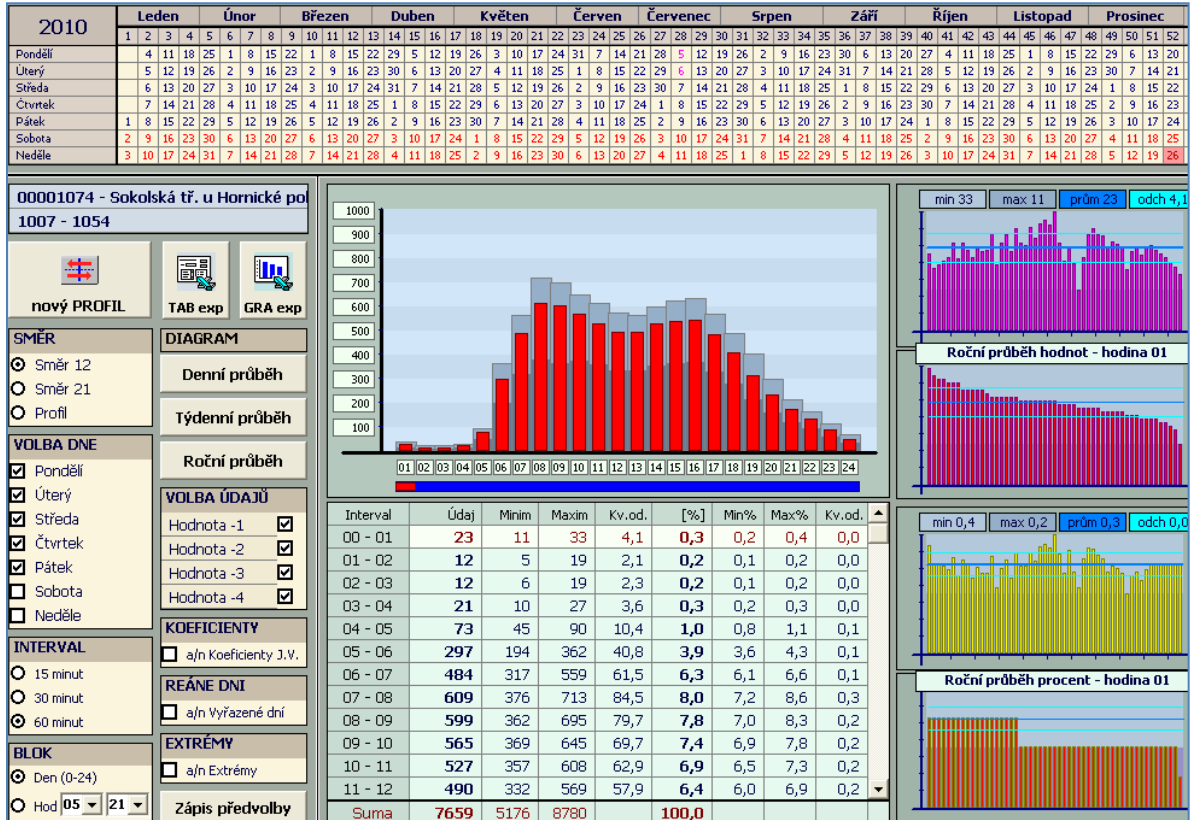

Denní průběh intenzit dopravy na profilu v ul. Sokolská tř.

Týdenní průběh intenzit dopravy na profilu v ul. Sokolská tř.

Roční průběh intenzit dopravy na profilu v ul. Sokolská tř.